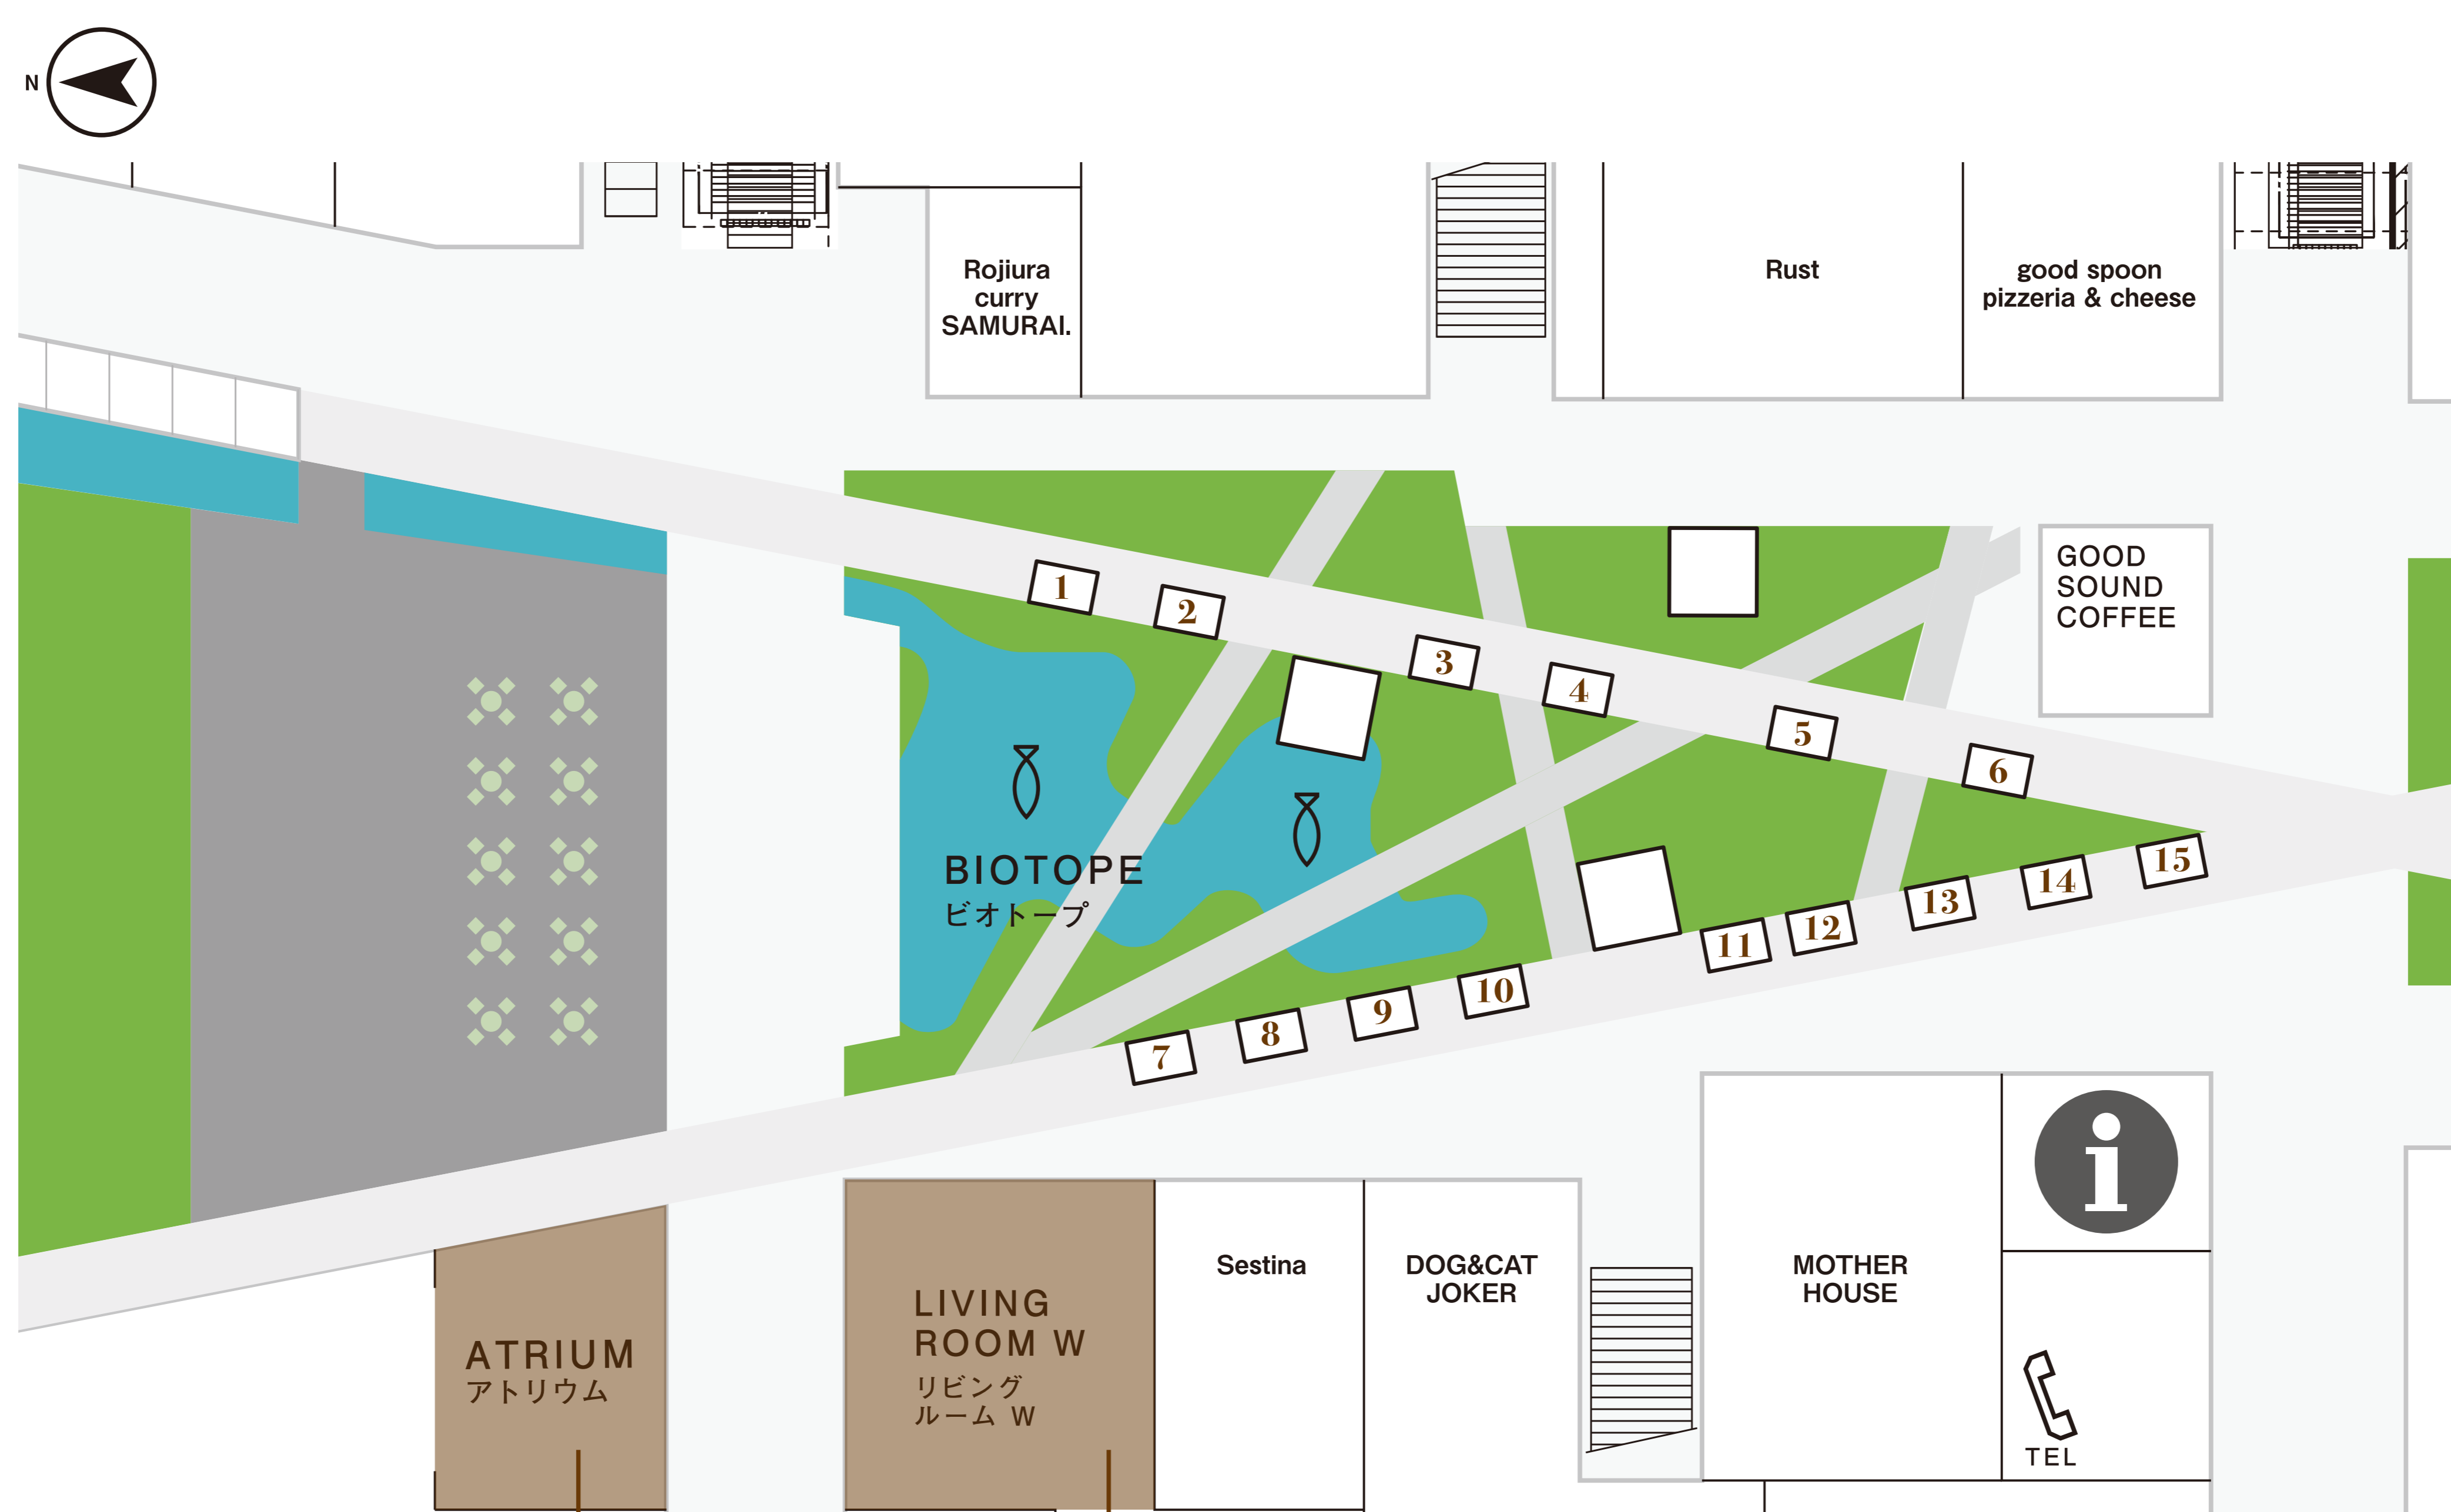

10.5 SAT

工藝マルシェ

秋を彩る器たち

深川製磁・漆琳堂 展覧販売会

① 佐々木ヨーコ	⑥ otsukiyumi	⑪ 田部 桃子
② 竹鳴 玲	⑦ kiku	⑫ アトリエ水無月
③ アトリエQiuto 小出麻紀子	⑧ こま製陶所	⑬ 工藤真人工房
④ 喜多代 京子	⑨ せきま窯業	⑭ 梶山 友里
⑤ 工房つちみ	⑩ 前田洋工作室	⑮ 紫蓮

※予告なく変更になる場合があります。