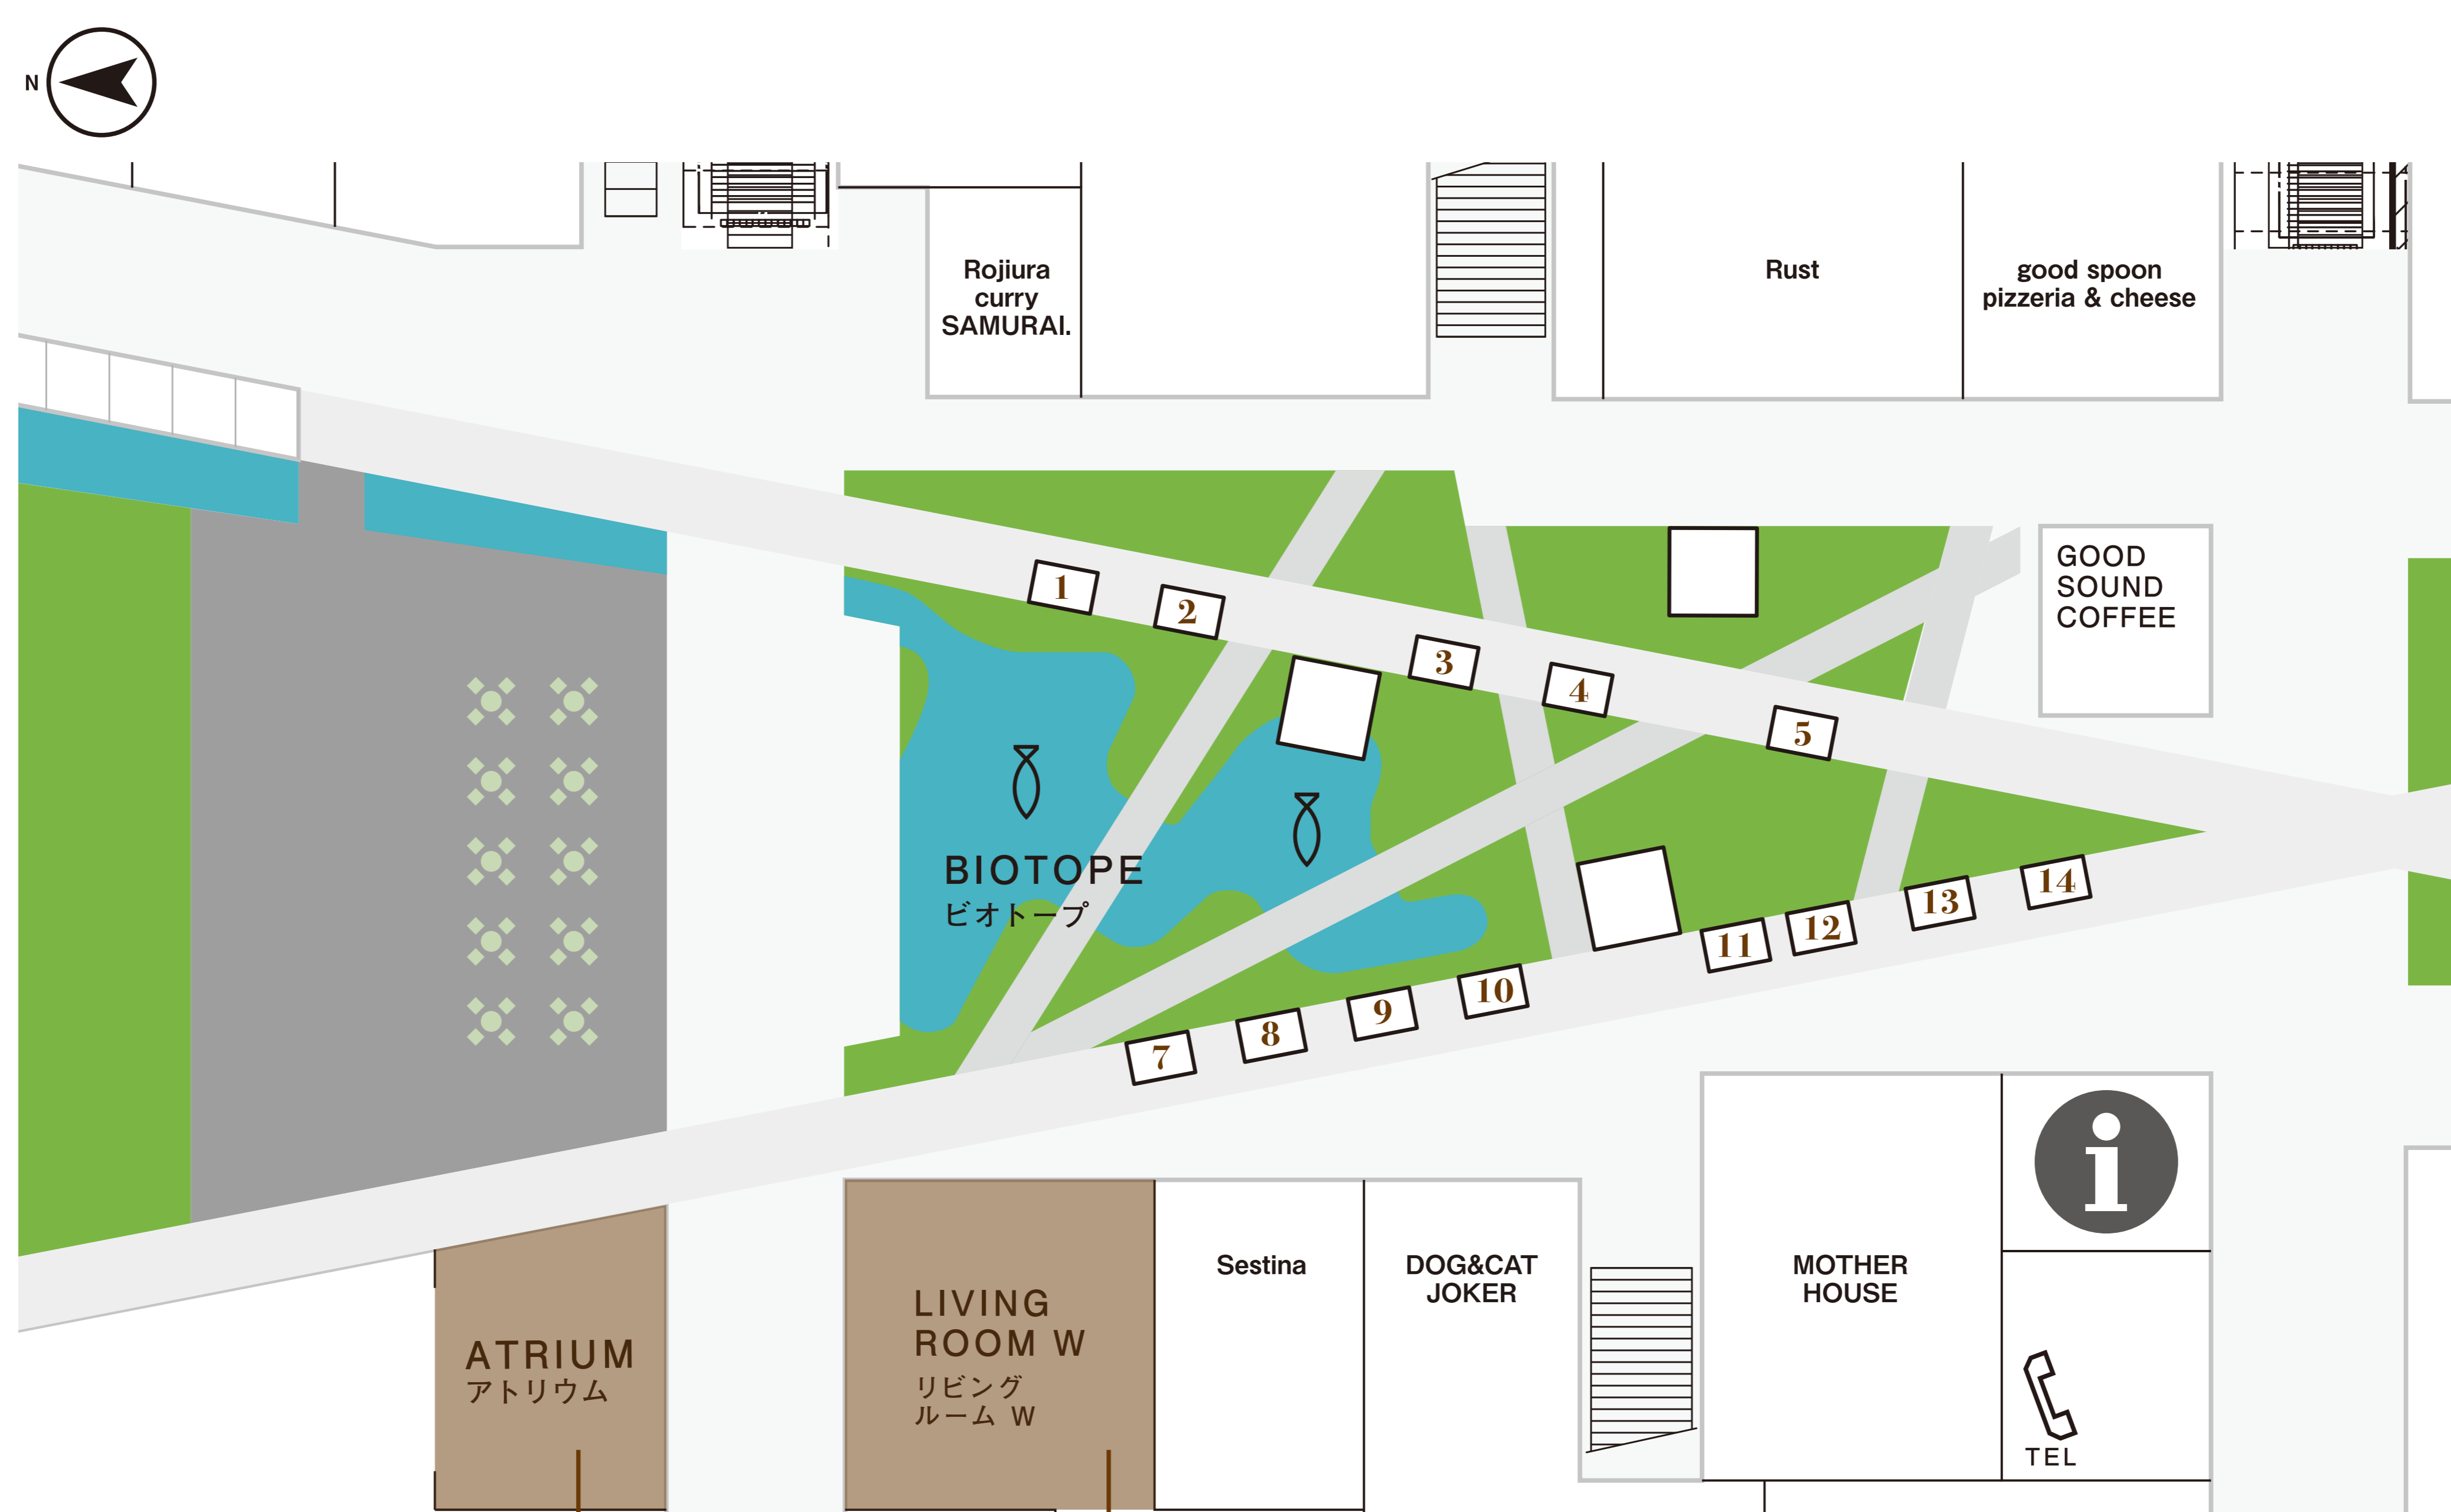

※予告なく変更になる場合があります。

10. 6 SUN

工藝マルシェ

秋を彩る器たち

深川製磁・漆琳堂 展覧販売会

- | | | |
|-------------------|----------|-----------|
| ① こま製陶所 | ⑦ せきま窯業 | ⑫ 田部 桃子 |
| ② 工藤真人工房 | ⑧ 工房つちみ | ⑬ 梶山 友里 |
| ③ 喜多代 京子 | ⑨ 前田洋工作室 | ⑭ アトリエ水無月 |
| ④ アトリエQiuto 小出麻紀子 | ⑩ 竹嶋 玲 | |
| ⑤ otsukiyumi | ⑪ 紫蓮 | |