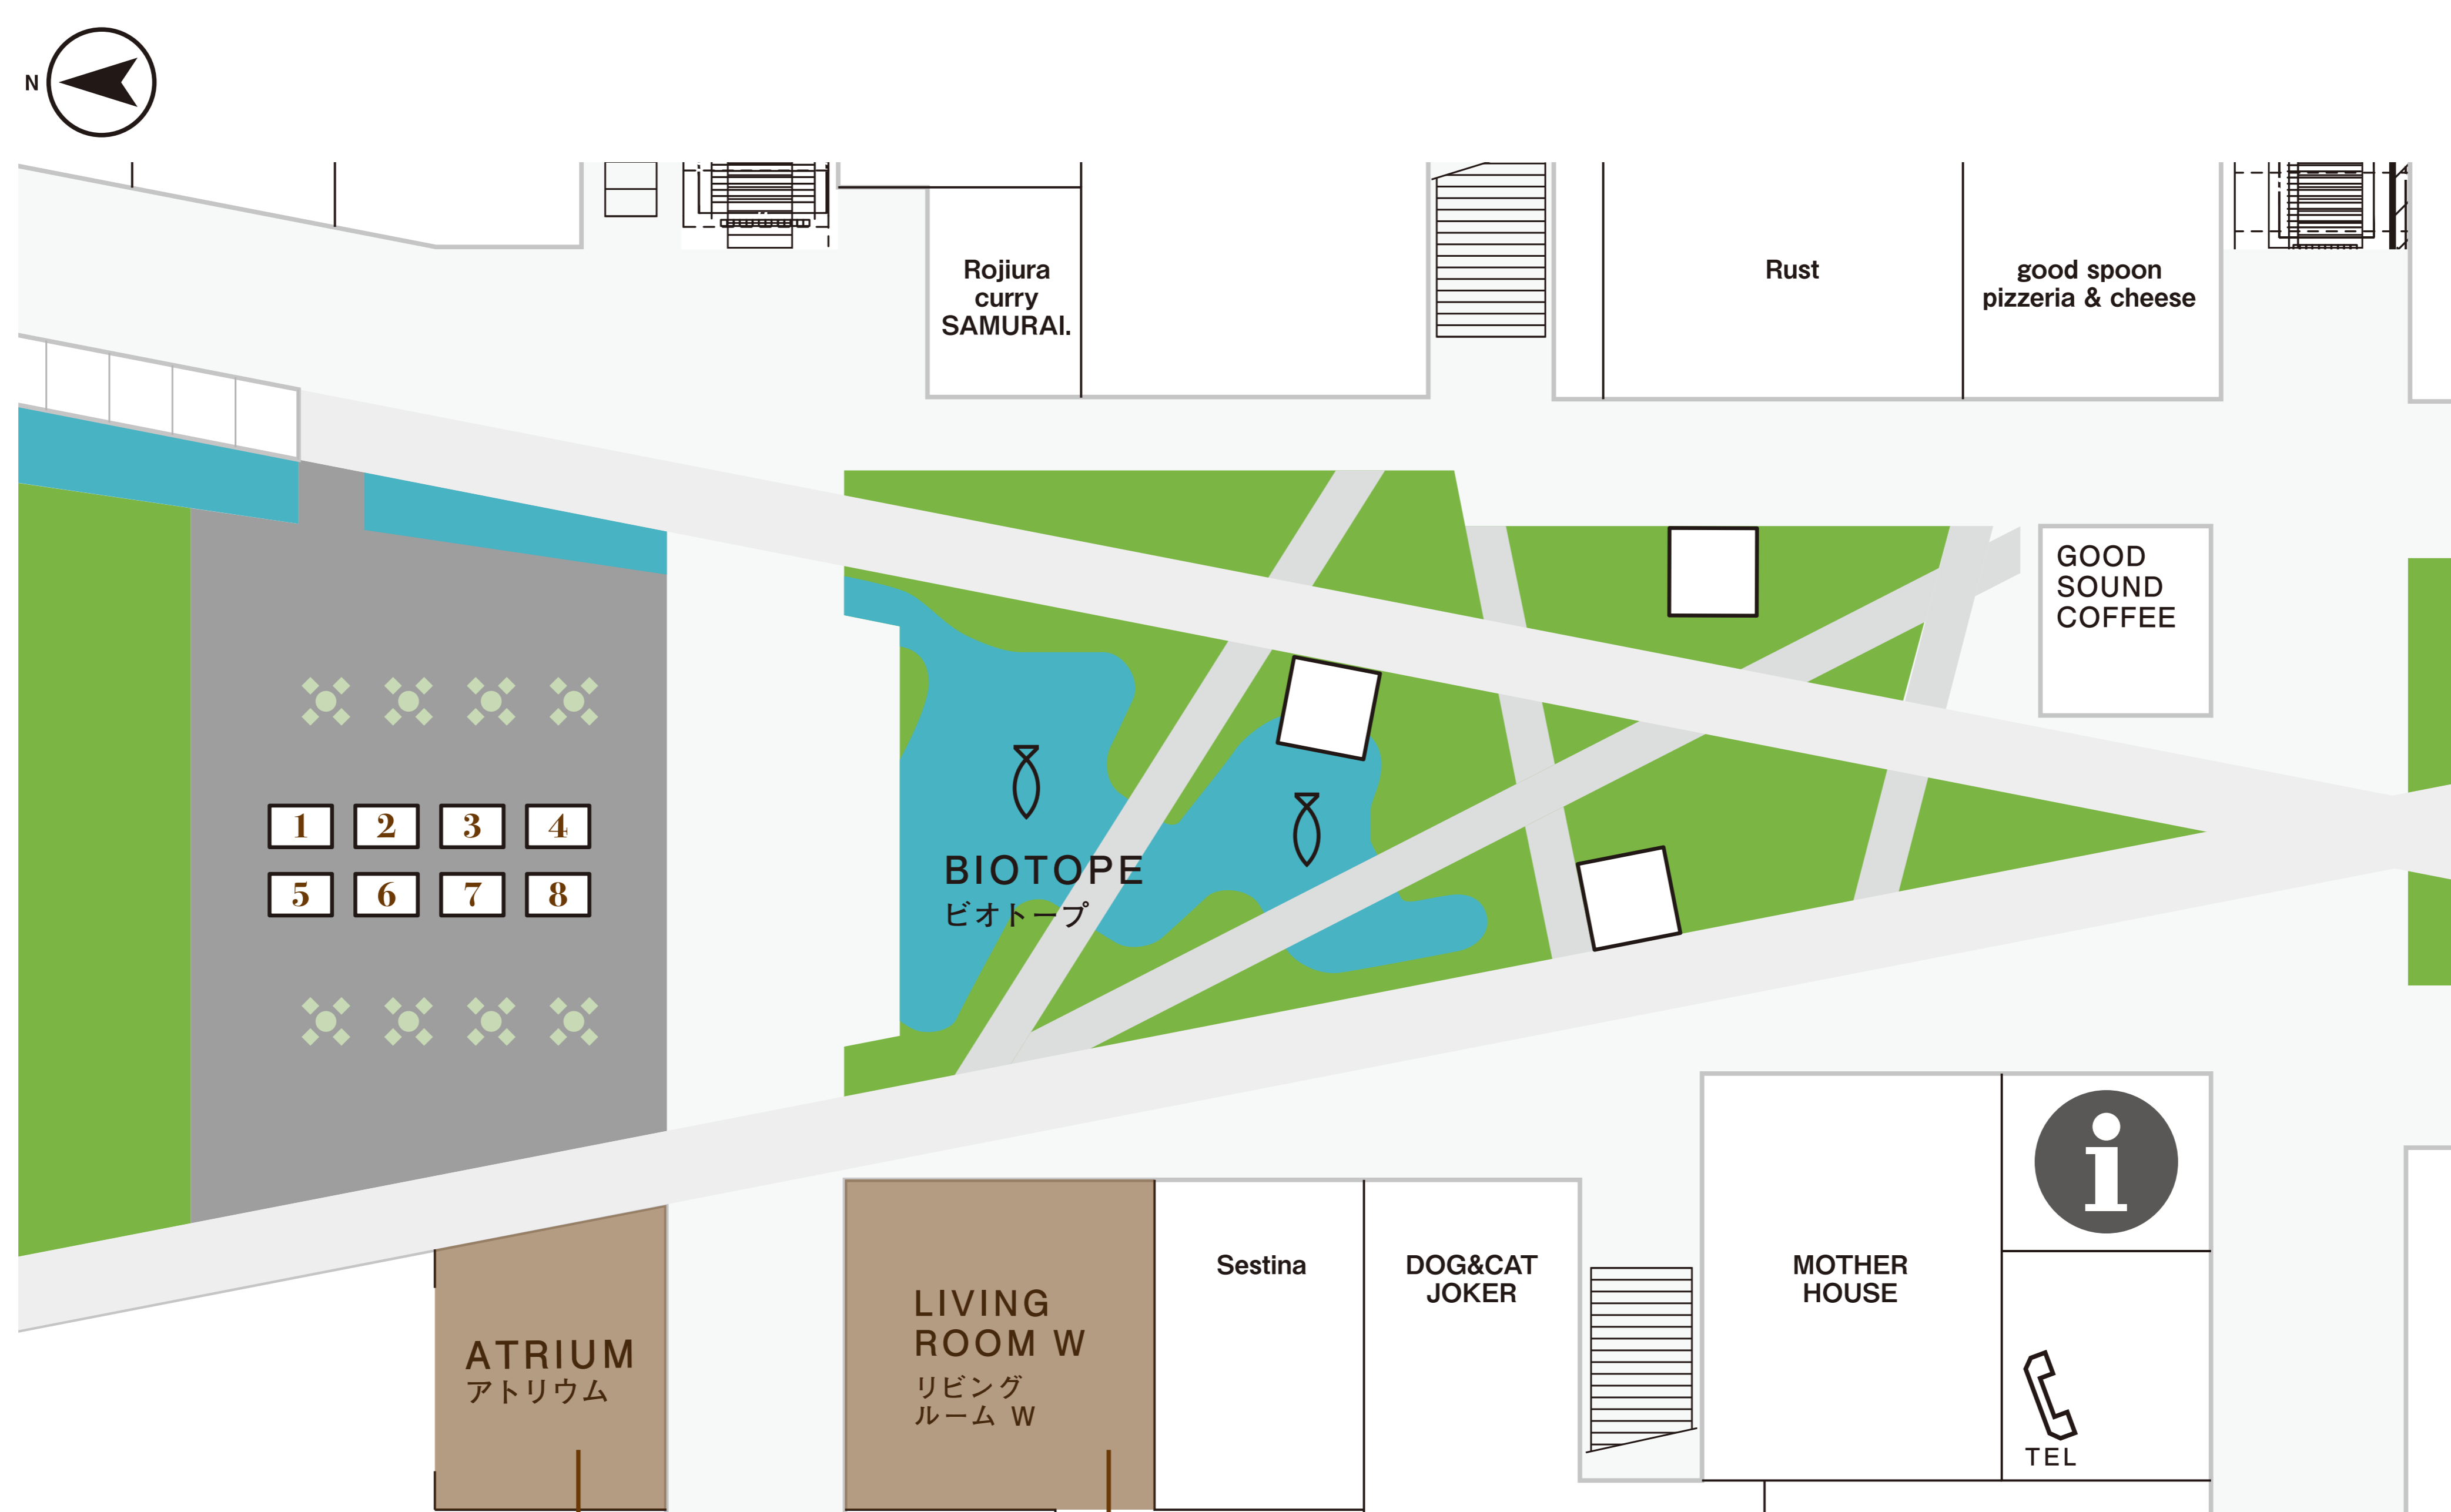

10.4 FRI

工藝マルシェ

秋を彩る器たち

深川製磁・漆琳堂 展覧販売会

- | | | |
|--------------|-----------|---------|
| ① こま製陶所 | ④ 田部 桃子 | ⑦ 梶山 友里 |
| ② 紫蓮 | ⑤ アトリエ水無月 | ⑧ 竹嶋 玲 |
| ③ otsukiyumi | ⑥ 工藤真人工房 | |

※予告なく変更になる場合があります。

10.5 SAT